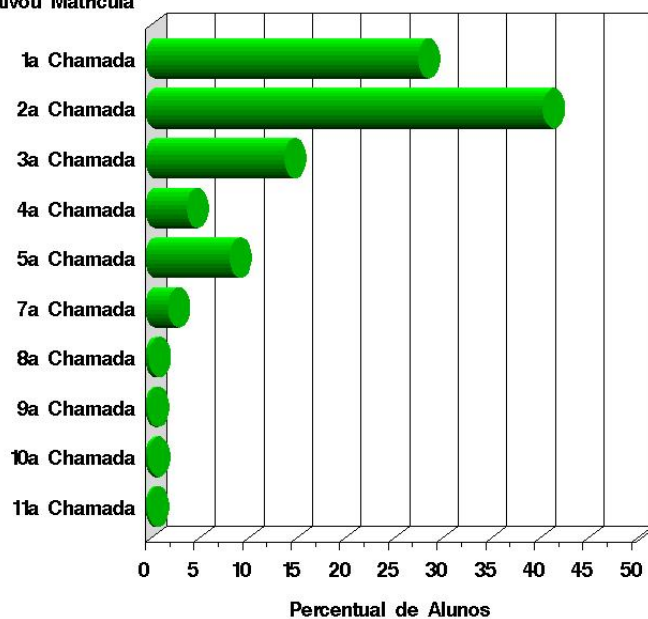

TABELA 15 – Número Final de Matriculados por Curso

TABELA 14 – Número Final de Matriculados por Chamada

	N	%
1a Chamada	692	28.10
2a Chamada	1008	40.93
3a Chamada	353	14.33
4a Chamada	106	4.30
5a Chamada	215	8.73
7a Chamada	59	2.40
8a Chamada	10	0.41
9a Chamada	6	0.24
10a Chamada	8	0.32
11a Chamada	6	0.24
Total	2463	100.00

Chamada que Efetivou Matrícula

Figura 7 – Proporção de Candidatos Efetivamente Matriculados por Chamada