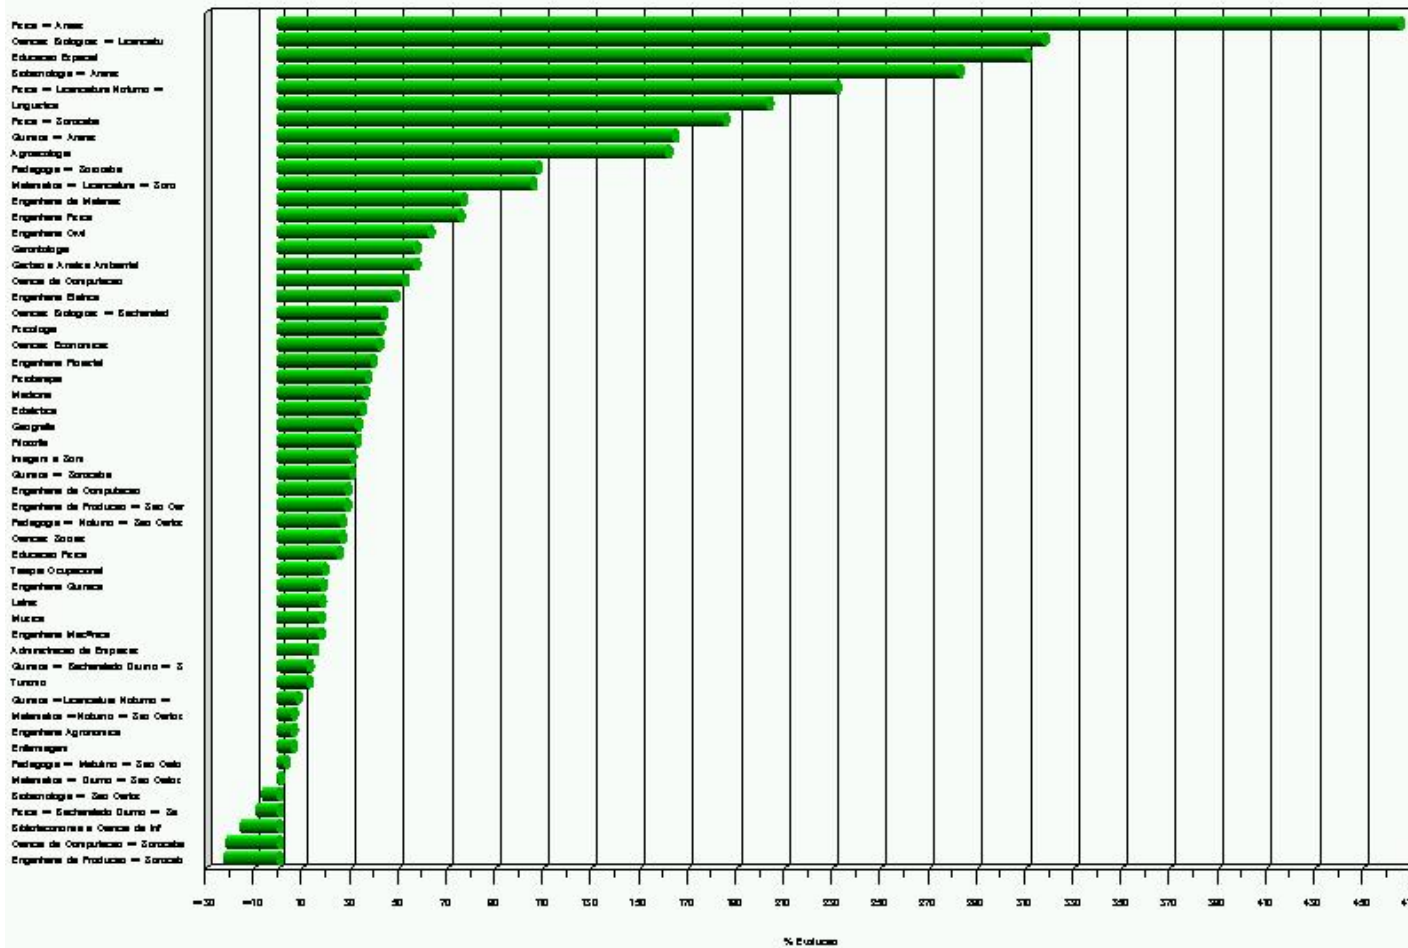

\*\* Excluidos candidatos treineiros (Total de Candidatos Treineiros = 156)- Total Geral de Inscritos = 40.359

## Evolucao Relacao Candidato Vaga 2009-2010

Figura 1 – Evolução na Relação Candidato/Vaga: 2009-2010

**TABELA 2 – Candidatos por Campi**

	Vagas	% Vagas	N	%Candidatos	Candidato/Vaga
<b>São Carlos</b>	1717	66.63	32360	80.13	18.85
<b>Araras</b>	240	9.31	2078	5.15	8.66
<b>Sorocaba</b>	620	24.06	5945	14.72	9.59
<b>Total</b>	2577	100.00	40383	100.00	15.67