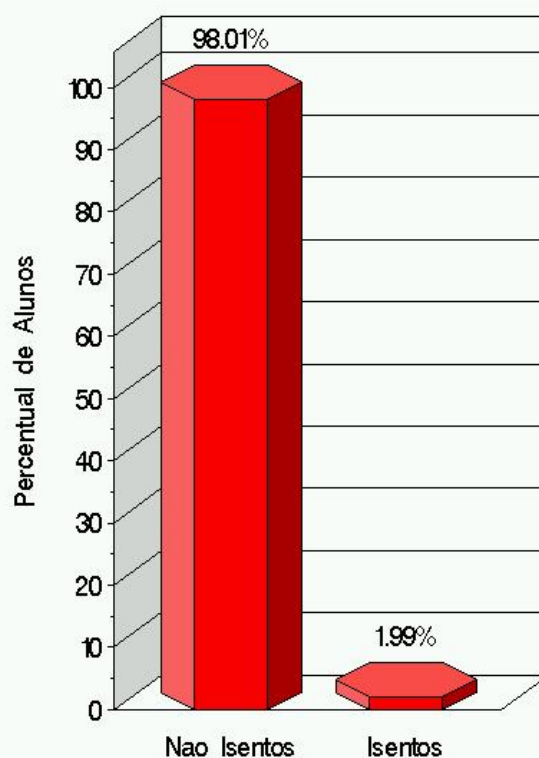

## Distribuição da Cidade/Região/Estado de Origem dos Candidatos

Figura 4 – Distribuição da Cidade/Região/Estado de Origem dos Candidatos

**TABELA 5 – Candidatos Isentos de Pagamento da Taxa de Inscrição**

	N	%
<b>Não Isentos</b>	39579	98.01
<b>Isentos</b>	804	1.99
<b>Total</b>	40383	100.00

**Distribuição de Candidatos Isentos de Taxa de Inscrição**

**Figura 5 – Distribuição de Candidatos Isentos de Taxa de Inscrição**

**TABELA 6 – Candidatos Inscritos no ENEM**

	<b>N</b>
<b>Inscritos</b>	40382
<b>Não Inscrito</b>	1
<b>Total</b>	40383

**TABELA 7 – Presença nas Provas do ENEM**

	<b>N</b>	<b>%</b>
<b>Presente em todas as Provas</b>	38061	94.24
<b>Ausente em pelo menos uma Prova</b>	2322	5.76
<b>Total</b>	40383	100.00