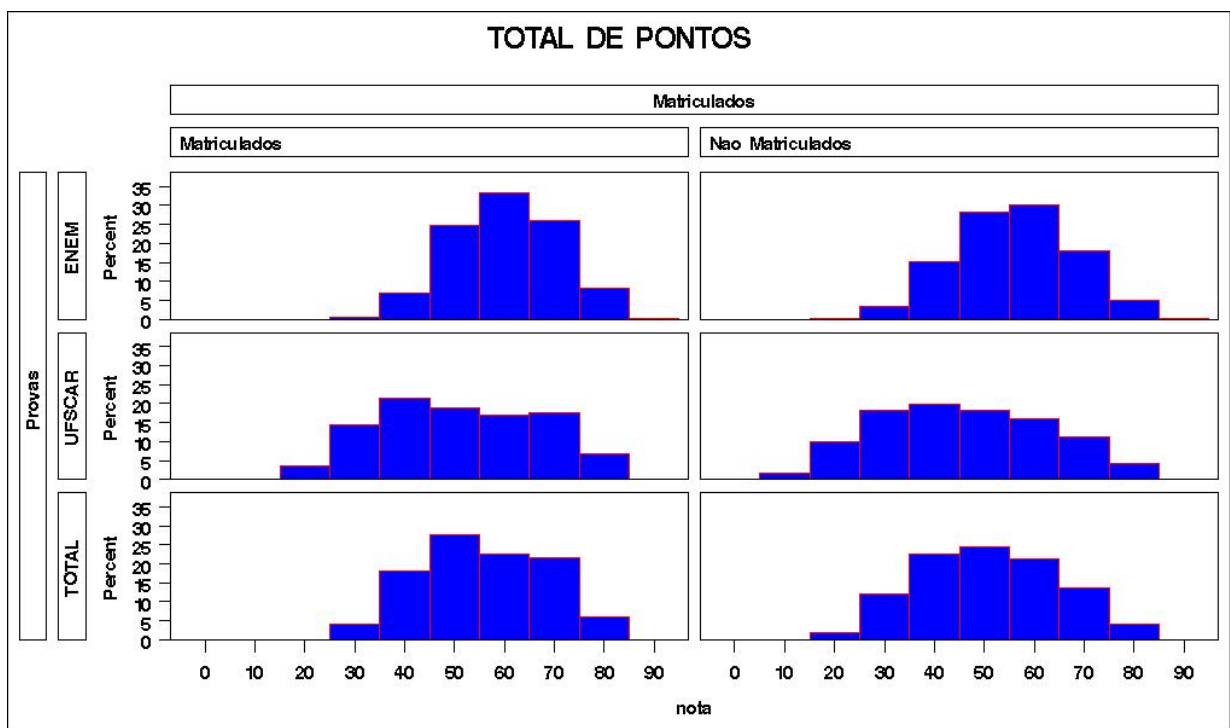

TABELA 19 – Notas Padronizadas do ENEM por Curso

Figura 9 – Distribuição das Notas Padronizadas para Matriculados e Não Matriculados