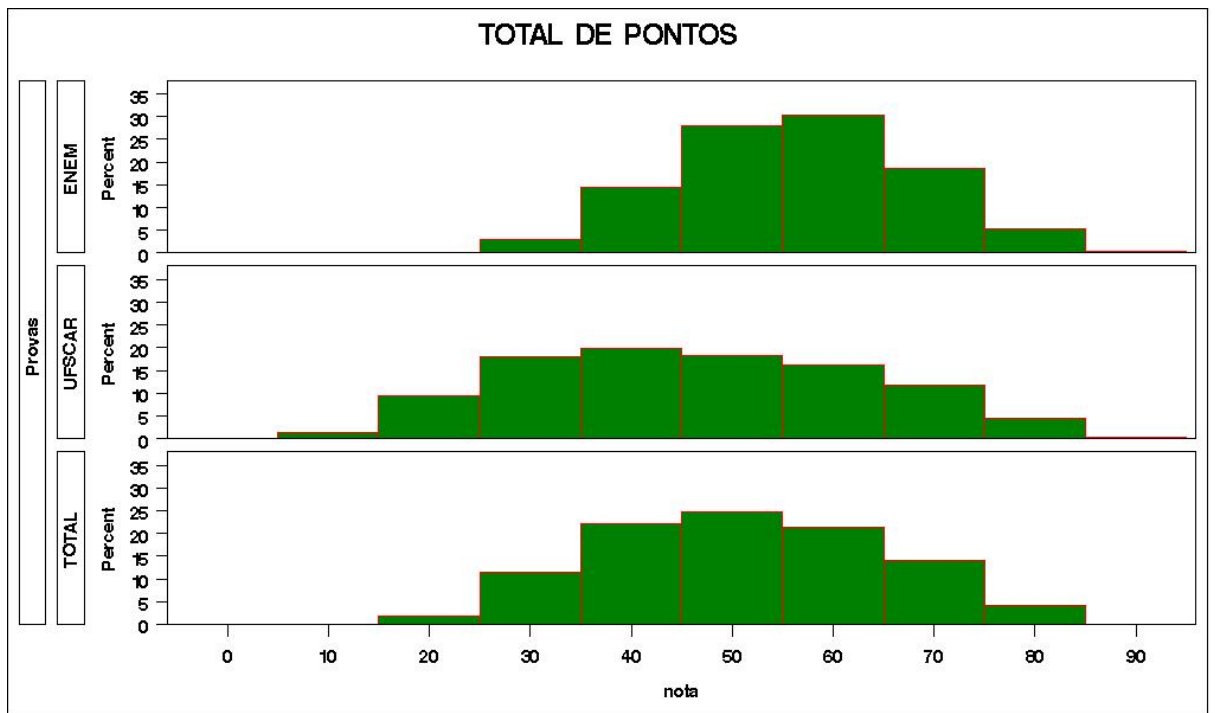

Figura 8 – Distribuição das Notas Padronizadas