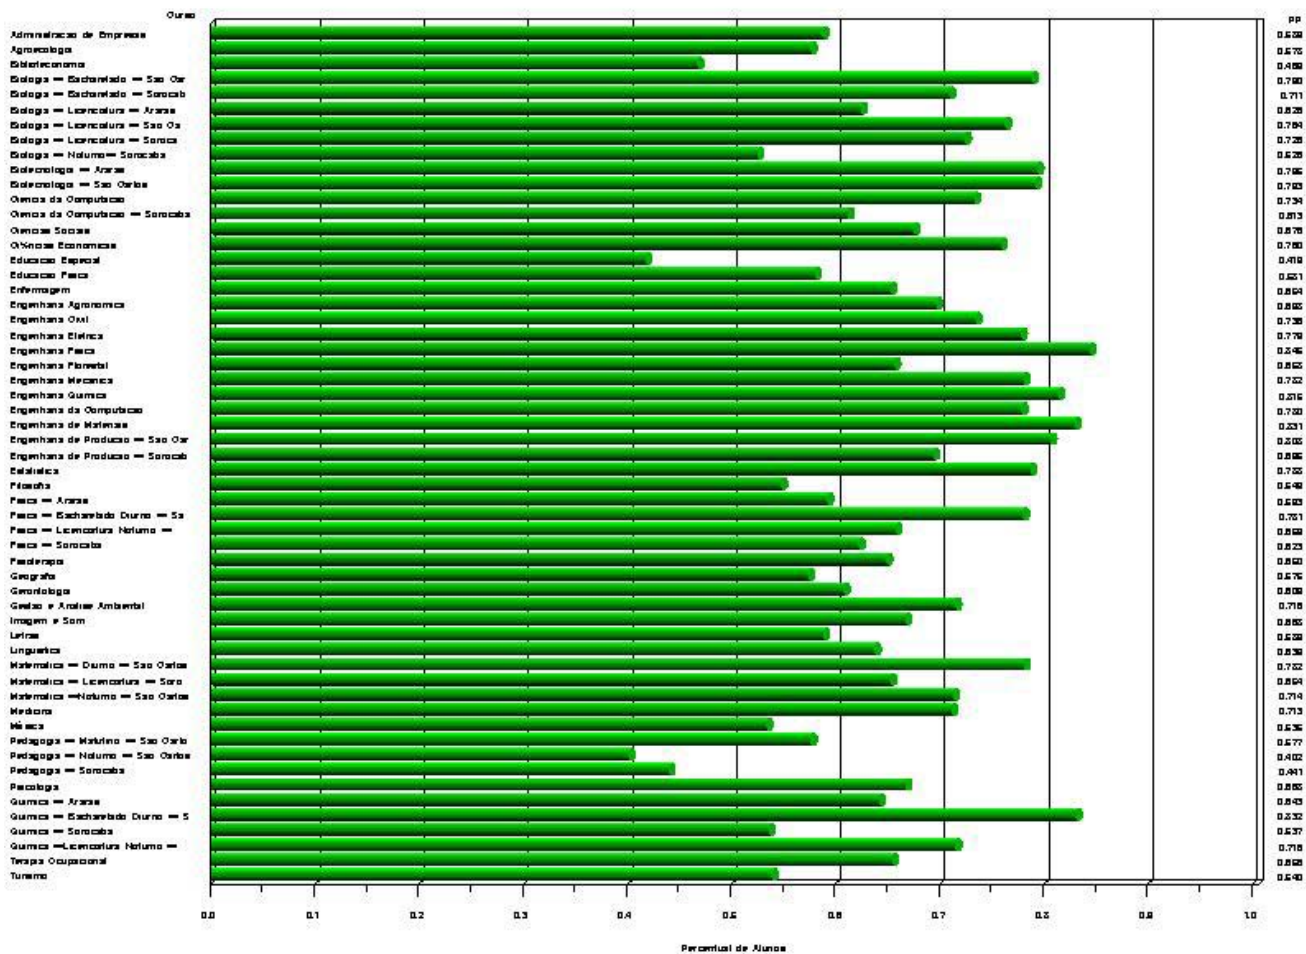

Física - Bacharelado Diurno - São Carlos	50	242	4.84	189	3.78	78.10%
Física - Licenciatura Noturno - São Carlos	30	126	4.20	83	2.77	65.87%
Física - Sorocaba	25	77	3.08	48	1.92	62.34%
Fisioterapia	40	857	21.43	557	13.93	64.99%
Geografia	60	247	4.12	142	2.37	57.49%
Gerontologia	40	248	6.20	151	3.78	60.89%
Gestão e Análise Ambiental	40	546	13.65	391	9.78	71.61%
Imagem e Som	44	1149	26.11	768	17.45	66.84%
Letras	40	392	9.80	231	5.78	58.93%
Linguística	40	191	4.78	122	3.05	63.87%
Matemática - Diurno - São Carlos	40	147	3.68	115	2.88	78.23%
Matemática - Licenciatura - Sorocaba	25	78	3.12	51	2.04	65.38%
Matemática -Noturno - São Carlos	40	105	2.63	75	1.88	71.43%
Medicina	40	6898	172.45	4916	122.90	71.27%
Música	24	129	5.38	69	2.88	53.49%
Pedagogia - Matutino - São Carlos	45	149	3.31	86	1.91	57.72%
Pedagogia - Noturno - São Carlos	45	169	3.76	68	1.51	40.24%
Pedagogia - Sorocaba	60	195	3.25	86	1.43	44.10%

<b>Psicologia</b>	40	1381	34.53	923	23.08	66.84%
<b>Química - Araras</b>	40	140	3.50	90	2.25	64.29%
<b>Química - Bacharelado Diurno - São Carlos</b>	60	718	11.97	597	9.95	83.15%
<b>Química - Sorocaba</b>	25	121	4.84	65	2.60	53.72%
<b>Química -Licenciatura Noturno - São Carlos</b>	30	141	4.70	101	3.37	71.63%
<b>Terapia Ocupacional</b>	40	328	8.20	215	5.38	65.55%
<b>Turismo</b>	40	302	7.55	163	4.08	53.97%
<b>UFSCar</b>	2577	40383	15.67	29103	11.29	72.07%