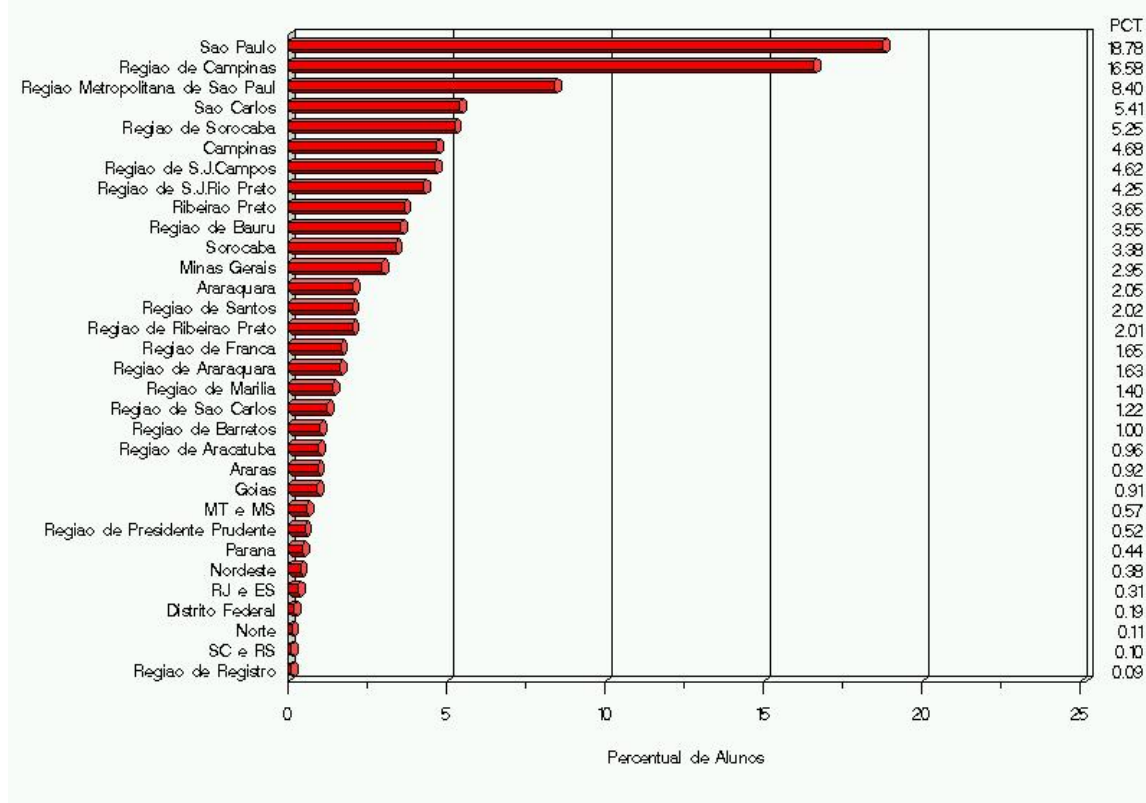

## Distribuição da Cidade/Região/Estado de Origem dos Candidatos

Figura 4 – Distribuição da Cidade/Região/Estado de Origem dos Candidatos

**TABELA 5 – Candidatos Isentos de Pagamento da Taxa de Inscrição**

	N	%
<b>Não Isentos</b>	39579	98.01
<b>Isentos</b>	804	1.99
<b>Total</b>	40383	100.00

**Distribuição de Candidatos Isentos de Taxa de Inscrição**

**Figura 5 – Distribuição de Candidatos Isentos de Taxa de Inscrição**