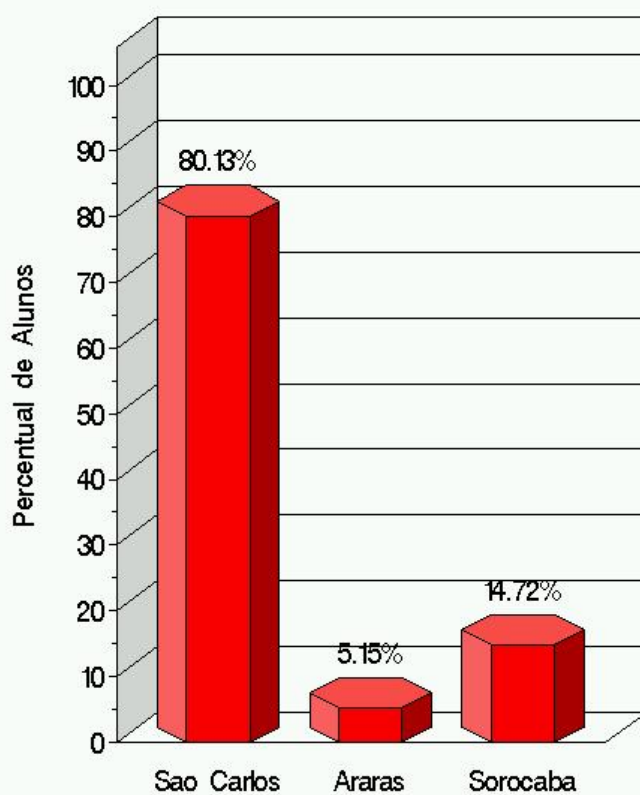

\*\* Excluidos candidatos treineiros (Total de Candidatos Treineiros = 156)- Total Geral de Inscritos = 40.359

## Evolucao Relacao Candidato Vaga 2009-2010

Figura 1 – Evolução na Relação Candidato/Vaga: 2009-2010

**TABELA 2 – Candidatos por Campi**

	Vagas	% Vagas	N	%Candidatos	Candidato/Vaga
<b>São Carlos</b>	1717	66.63	32360	80.13	18.85
<b>Araras</b>	240	9.31	2078	5.15	8.66
<b>Sorocaba</b>	620	24.06	5945	14.72	9.59
<b>Total</b>	2577	100.00	40383	100.00	15.67

**Distribuição de Candidatos por Campi**

**Figura 2 – Distribuição de Candidatos por Campi**

**TABELA 3 – Candidatos por Local de Prova**

	<b>N</b>	<b>%</b>
<b>Araras</b>	1416	3.51
<b>Bauru</b>	2003	4.96
<b>Campinas</b>	5168	12.80
<b>Marília</b>	683	1.69
<b>Piracicaba</b>	2091	5.18
<b>Santos</b>	4325	10.71
<b>Ribeirão Preto</b>	841	2.08
<b>São Carlos</b>	4815	11.92
<b>S. J. dos Campos</b>	2398	5.94
<b>S. J. do Rio Preto</b>	2272	5.63
<b>São Paulo</b>	11368	28.15
<b>Sorocaba</b>	3003	7.43
<b>Total</b>	40383	100.00