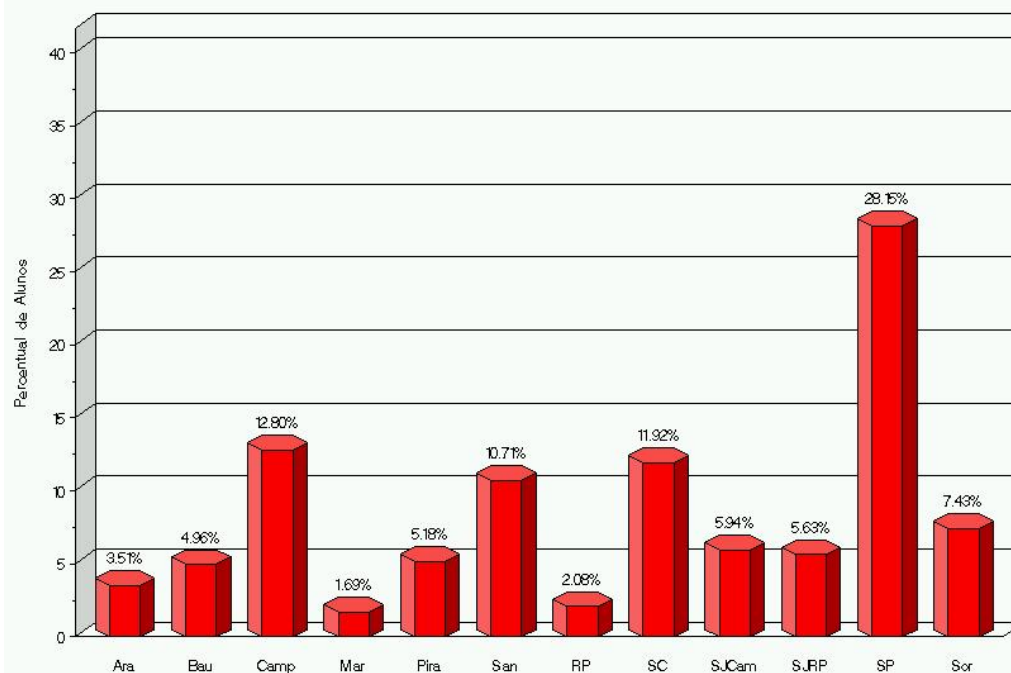

Distribuição de Candidatos por Local de Prova

Figura 3 – Distribuição de Candidatos por Local de Prova

TABELA 4 – Cidade/Região/Estado de Origem dos Candidatos

	N	%
São Carlos	2184	5.41
Região de São Carlos	494	1.22
Araraquara	829	2.05
Região de Araraquara	658	1.63
Ribeirão Preto	1476	3.65
Região de Ribeirão Preto	813	2.01
São Paulo	7583	18.78
Região Metropolitana de São Paulo	3392	8.40
Campinas	1889	4.68
Araras	373	0.92
Região de Campinas	6696	16.58